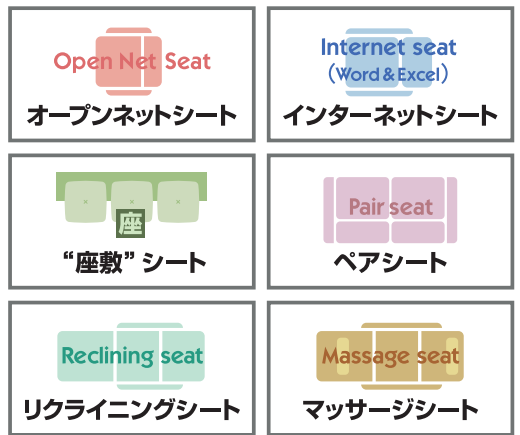

Floor guide

フロアガイド

▲2F

- i** 受付カウンター
- E** エントランス
- T** TV
- K** カラオケ
- C** カフェシート
- N** インターネット[パソコン]
- GD** ゲーム&DVDソフト
- D** ドリンクバー
- TC** テイスティ・コーヒー
- M** 雑誌&専門誌セクション
- C** コミックセクション
- AV** シアタールーム
- P** プリンター
- ☎ 携帯電話コーナー
- ♂ 男性トイレ
- ♀ 女性トイレ

▲1F

ドリンクバーのお飲み物はおかわり自由、飲み放題!! お食事をご用意できます 空いている席を、スタッフにお尋ね下さい