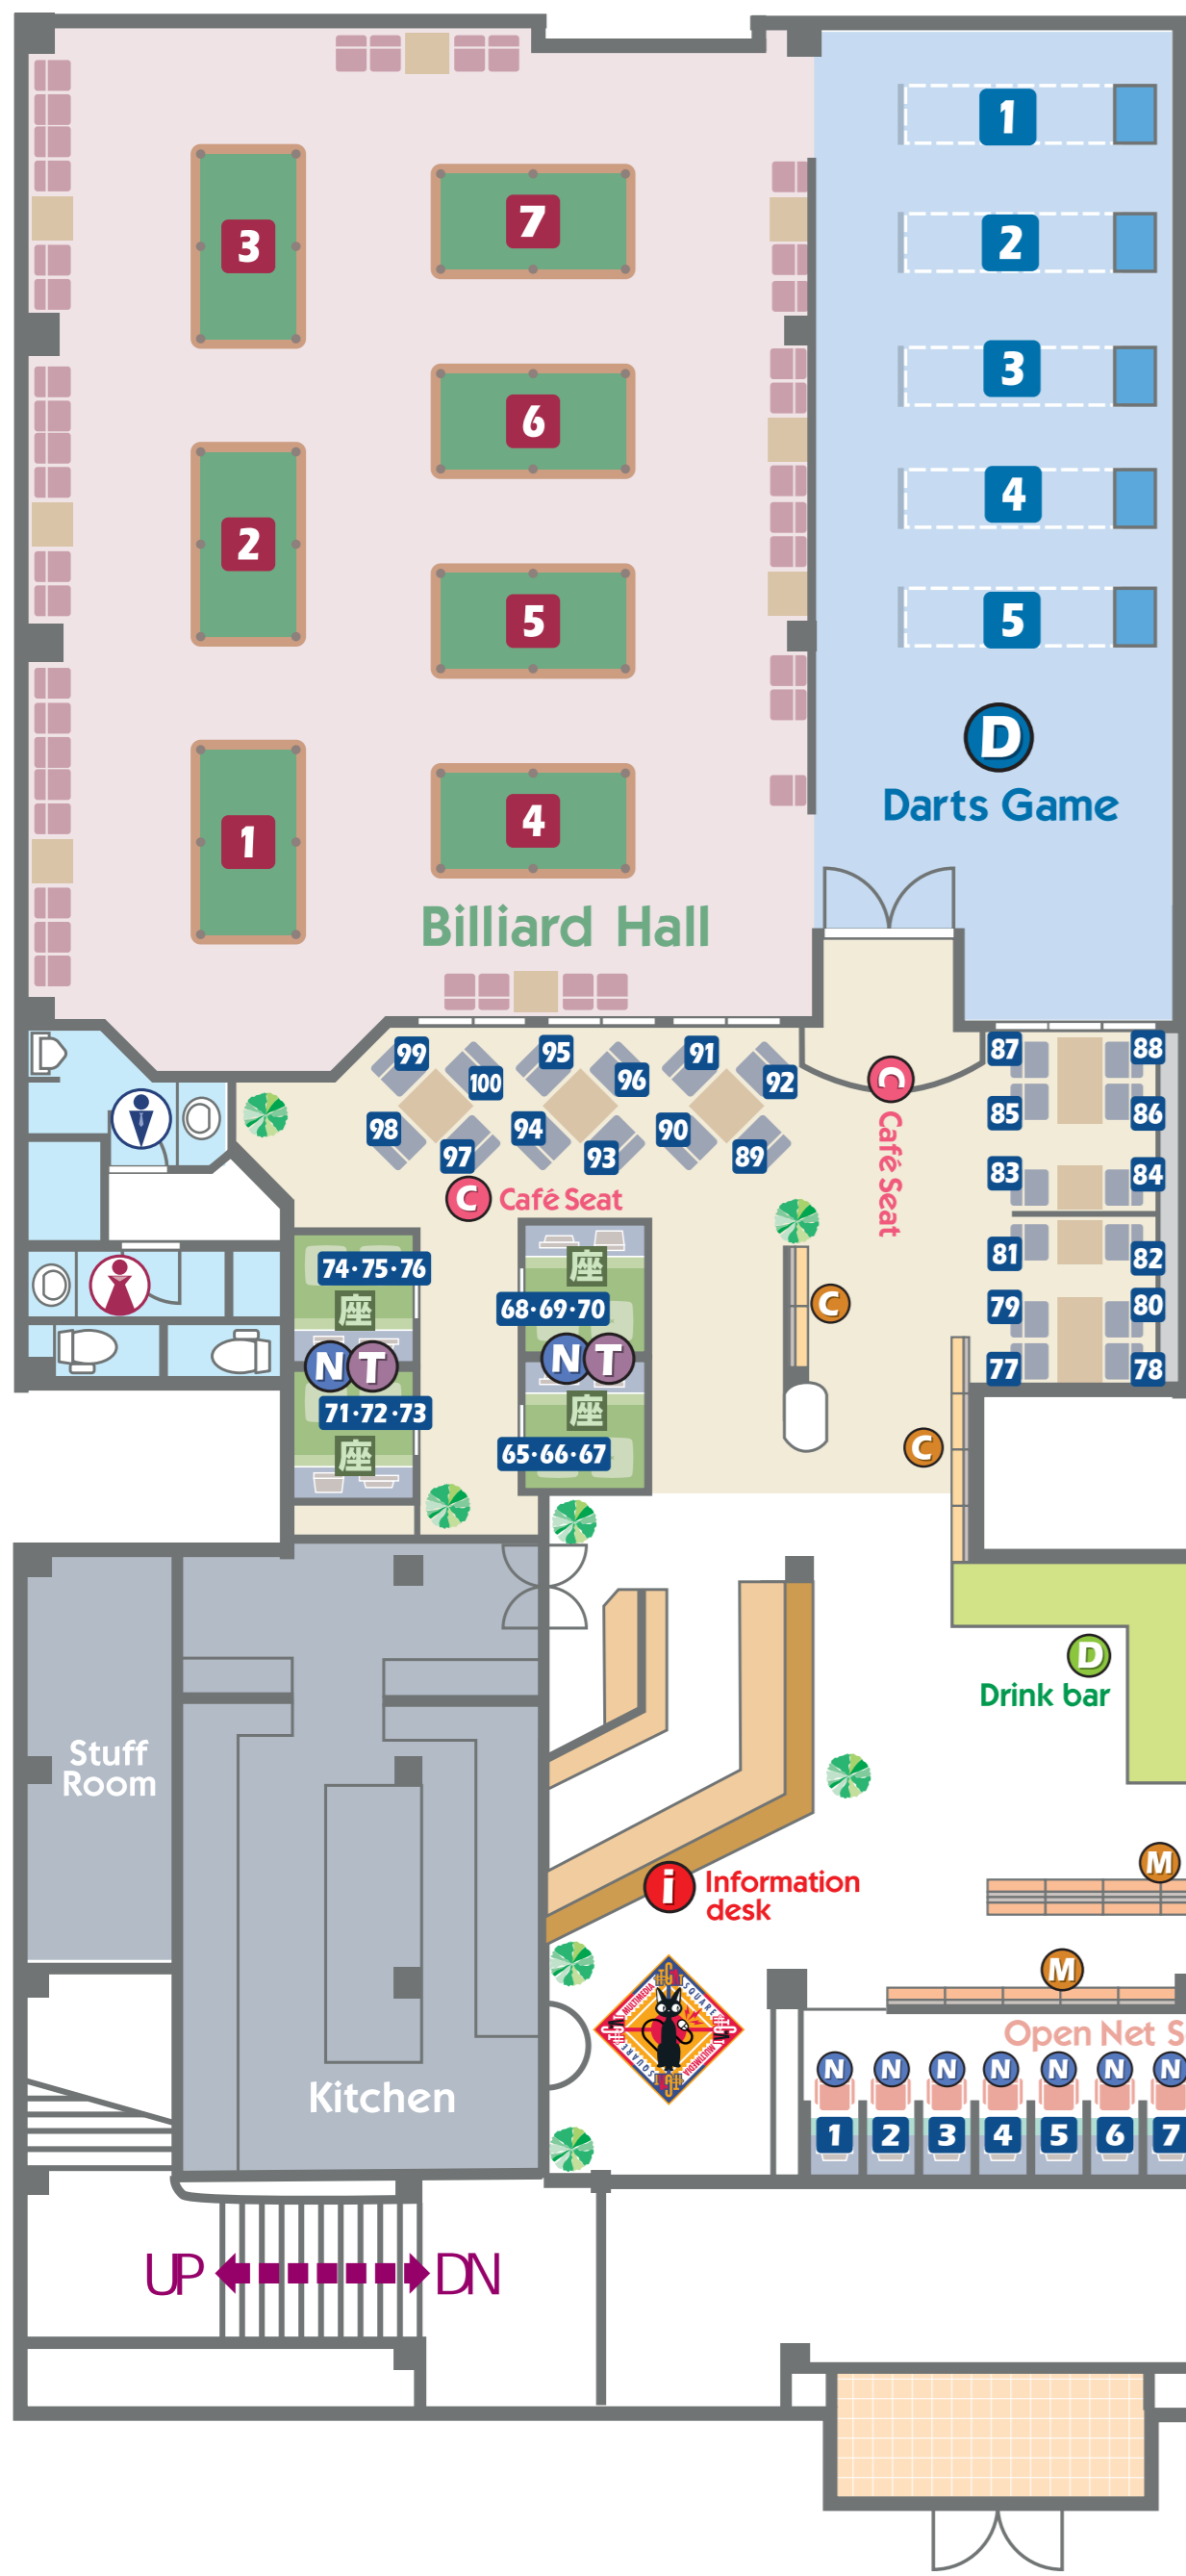

# Floor guide

フロアガイド

ドリンクバーのお飲み物はおかわり自由、飲み放題!!  
空いている席を、スタッフにお尋ね下さい お食事をご用意できます

1F

- i** 受付カウンター
- D** ドリンクバー
- N** インターネット[パソコン]
- T** TV
- C** カフェシート
- C** コミックセクション
- D** ダーツゲーム
- 麻雀格闘倶楽部
- M** 雑誌&専門誌セクション
- ☎** 携帯電話ブース
- ♂** 男性トイレ
- ♀** 女性トイレ

2F