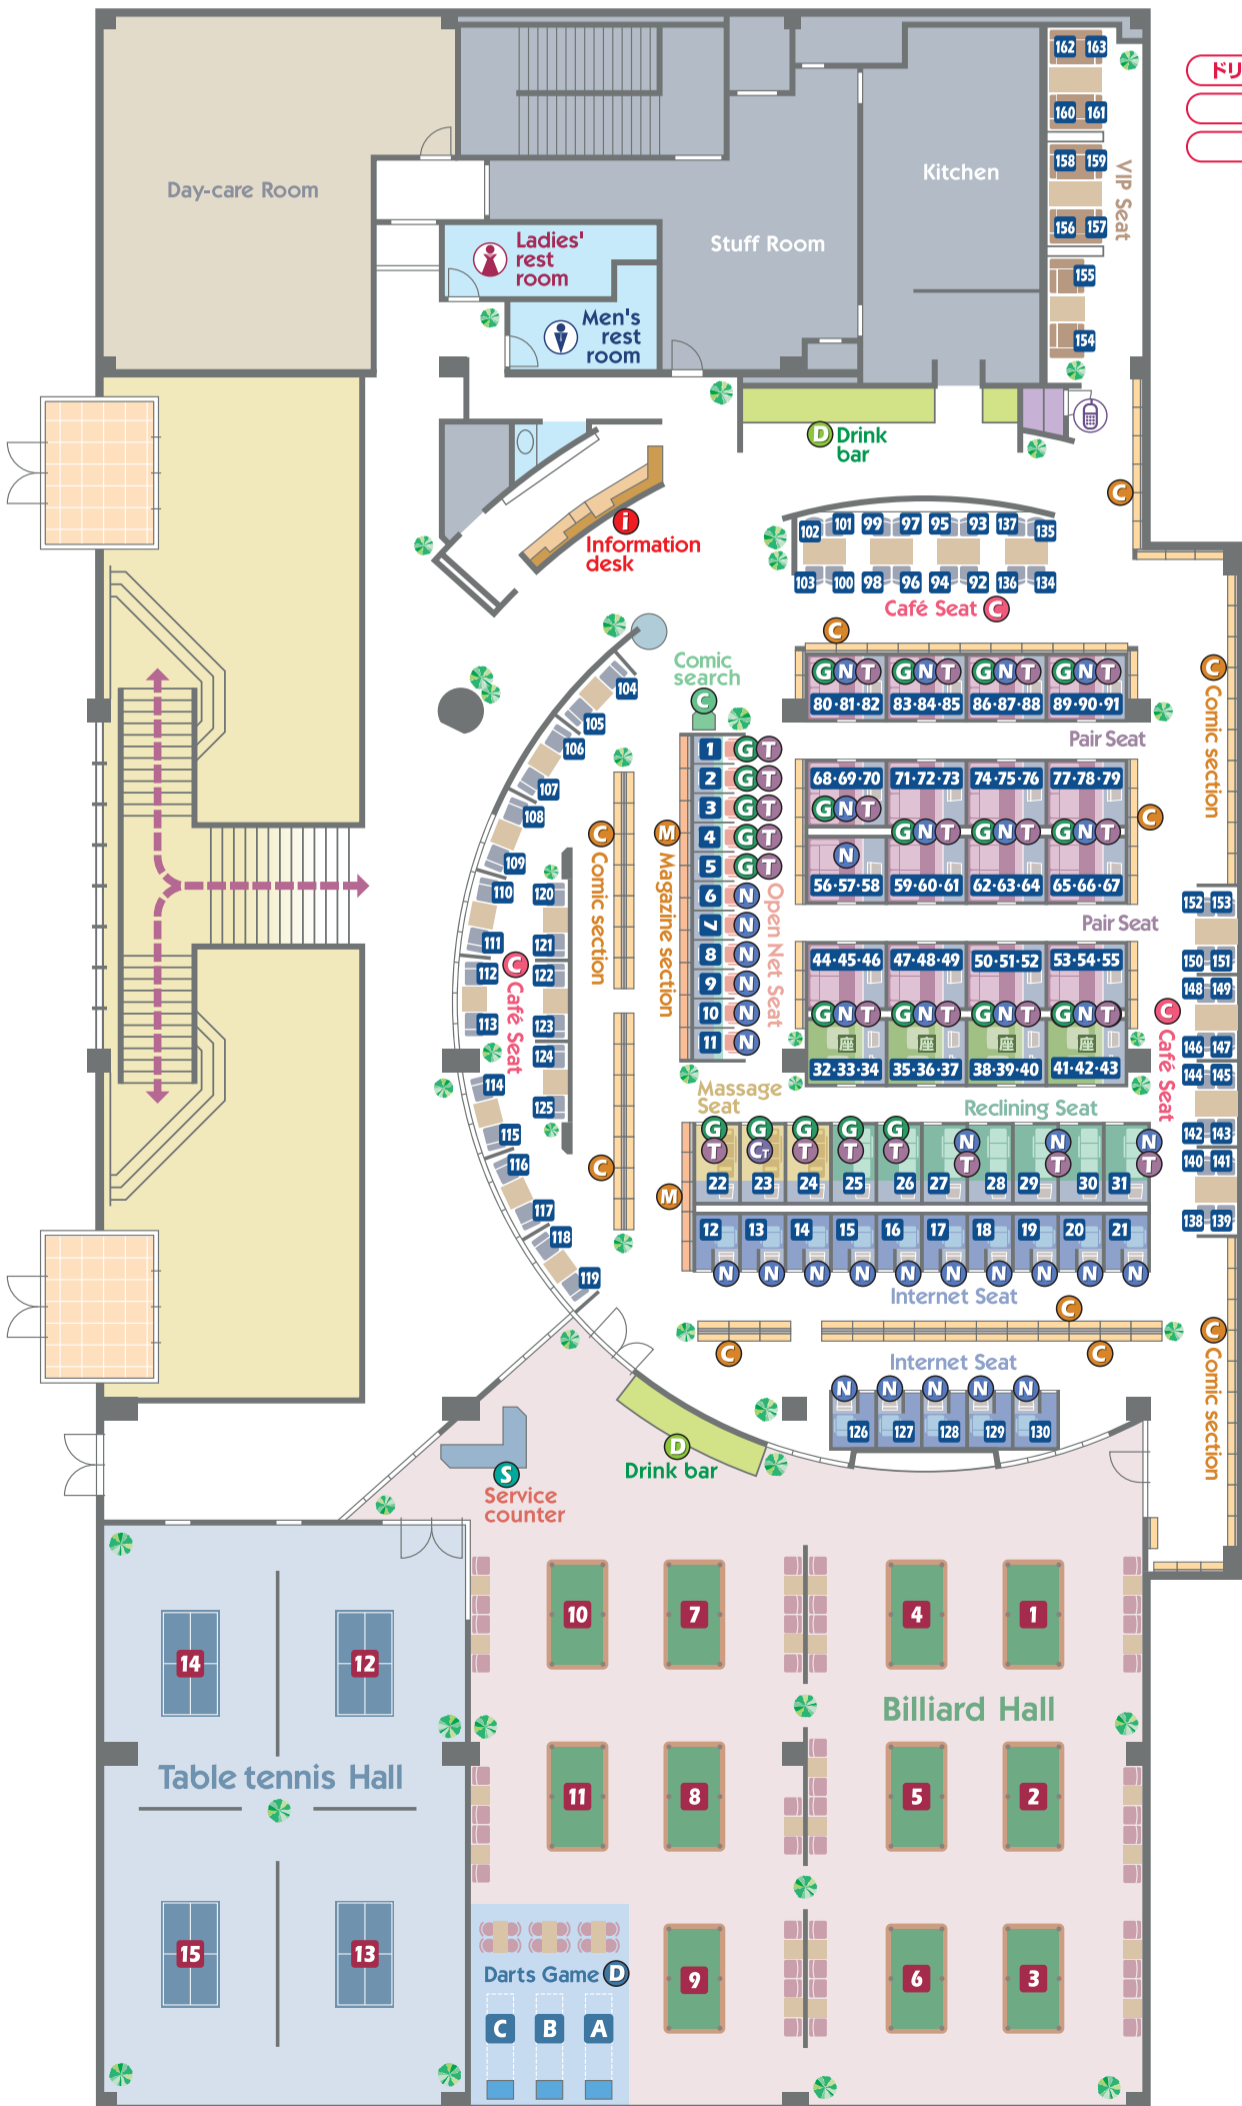

Floor guide

フロアガイド

- i** 受付カウンター
- S** サービスカウンター
- D** ドリンクバー
- N** インターネット[パソコン]
- C** コミックセクション
- M** 雑誌&専門誌セクション
- T** TV
- G** ゲーム
- C** カフェシート
- G_T** ケーブルTV
- D** ダーツゲーム
- C** コミック検索機
- ☎** 携帯電話ブース
- ♂** 男性トイレ
- ♀** 女性トイレ

ドリンクバーのお飲み物はおかわり自由、飲み放題!!
 空いている席を、スタッフにお尋ね下さい
 お食事もご用意できます